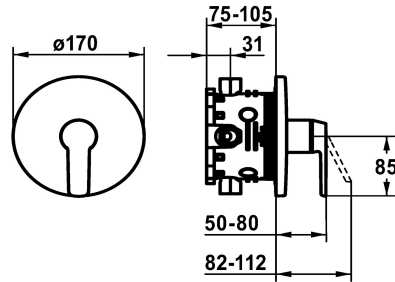

KWC MONTA

Set di montaggio - doccia

Modell-Linie: MONTA | 21.414.500.000

Rubinerterie per doccia | Rubinerterie monocomando per doccia

KWC-No.

124533

chromeline, set di montaggio

- * Set di montaggio con unità funzionale
- * Scarico sopra o sotto
- * KWC cartuccia M 35 H
- con tecnica a dischi in ceramica
- regolazione continua della portata e della temperatura
- * Incluso nella fornitura:
- Miscelatore, leva, calotta, guaina, piastra di copertura,

- portarosetta
- Piastra di copertura senza vite di fassaggio
- * Ordinare separatamente:
- Unità sottomuro KWC BLUEBOX®
- ½", senza pre-blocchi, 39.999.900.931
- ¾" (½"), con pre-blocchi, 39.999.910.931

Dati tecnici

Portata
Diametro
Operazione
Codice colore
Tipo di installazione
Tipo di rubinetto
Classe di rumorosità
Unità per incasso
Etichetta energetica
Materiale

19 l/min (3 bar)
D170
azionamento frontale
chromeline
Installazione a parete
Hebelmischer
I
FM-Set
C
Ottone