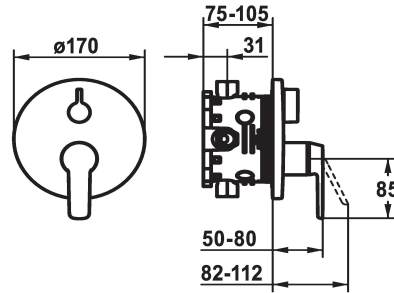

KWC MONTA

Set de finition - Baignoire

Modell-Linie: MONTA | 20.414.500.000

Douches | Robinetteries de baignoire

KWC-No.

124534
chromeline, Set de finition

124535
chromeline, Set de finition, avec équipement de sûreté DIN EN 1717

- * Kit de finition avec unité fonctionnelle
- * Sortie au-dessus et en dessous
- * Poignée rotative pour inversion
- * KWC cartouche M 35 H
- avec technique à disques céramique
- réglage de débit et de température continu
- * Livraison:

Unité de base

FM-Set

Kit de finition, avec DIN EN 1717

- Mitigeur, levier, calotte, douille, plaque murale, porte-rosace, inverseur
- Set de fixation du cache sans vis
- * À commander séparément:
- Unité de base KWC BLUEBOX®
- ½", sans fermeture, 39.999.900.931
- ¾" (½"), avec fermeture, 39.999.910.931

Données techniques

Débit
Diamètre
Commande
Code couleur
Type d'installation
Type de robinet
Groupe de bruit pour la robinetterie
Unité de base
Label énergétique
Matière
teamNumber
sanitasTroeschNumber

19 l/min (3 bar)
D170
commande frontale
chromeline
Montage mural
01
yes
FM-Set
C
Laiton
725396.502
6113 117.502