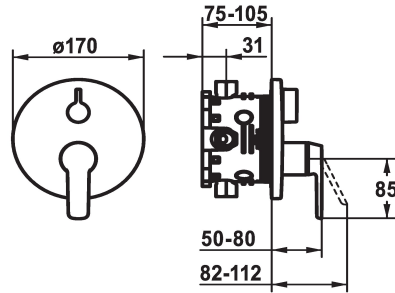

## KWC MONTA

Set de finition - Baignoire

Modell-Linie: MONTA | 20.414.500.000

Douches | Robinetteries de baignoire

### KWC-No.

**124534**  
chromeline, Set de finition

**124535**  
chromeline, Set de finition, avec équipement de sûreté DIN EN 1717

- \* Kit de finition avec unité fonctionnelle
- \* Sortie au-dessus et en dessous
- \* Poignée rotative pour inversion
- \* KWC cartouche M 35 H
- avec technique à disques céramique
- réglage de débit et de température continu
- \* Livraison:

### Unité de base

FM-Set

Kit de finition, avec DIN EN 1717

- Mitigeur, levier, calotte, douille, plaque murale, porte-rosace, inverseur
- Set de fixation du cache sans vis
- \* À commander séparément:
- Unité de base KWC BLUEBOX®
- ½", sans fermeture, 39.999.900.931
- ¾" (½"), avec fermeture, 39.999.910.931

### Données techniques

Débit
Diamètre
Commande
Code couleur
Type d'installation
Type de robinet
Groupe de bruit pour la robinetterie
Unité de base
Label énergétique
Matière

19 l/min (3 bar)
D170
commande frontale
chromeline
Montage mural
01
yes
FM-Set
C
Laiton