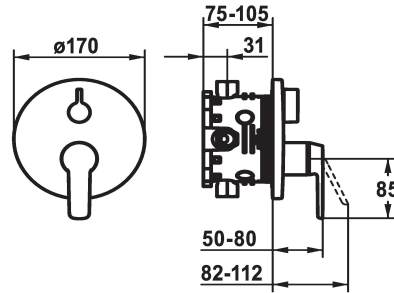

KWC MONTA

Set di montaggio finale - Vasca

Modell-Linie: MONTA | 20.414.500.000

Rubinerterie per doccia | Rubinerterie per vasca da bagno

KWC-No.

124534

chromeline, Set di montaggio finale

124535

chromeline, Set di montaggio finale, con dispositivo di sicurezza DIN EN 1717

Unità per incasso

FM-Set

Set di montaggio, con DIN EN 1717

- * Set di montaggio con unità funzionale
- * Scarico sopra e sotto
- * Manopola ruotabile per la deviazione
- * KWC cartuccia M 35 H
- con tecnica a dischi in ceramica
- regolazione continua della portata e della temperatura
- * Incluso nella fornitura:

- Miscelatore, leva, calotta, guaina, piastra di copertura, portarosetta, deviatore
- Piastra di copertura senza vite di fissaggio
- * Ordinare separatamente:
- Unità sottomuro KWC BLUEBOX®
- ½", senza pre-blocchi, 39.999.900.931
- ¾" (½"), con pre-blocchi, 39.999.910.931

Dati tecnici

Portata
Diametro
Operazione
Codice colore
Tipo di installazione
Tipo di rubinetto
Classe di rumorosità
Unità per incasso
Etichetta energetica
Materiale
teamNumber
sanitasTroeschNumber

19 l/min (3 bar)
D170
azionamento frontale
chromeline
Installazione a parete
Hebelmischer
I
FM-Set
C
Ottone
725396.502
6113 117.502