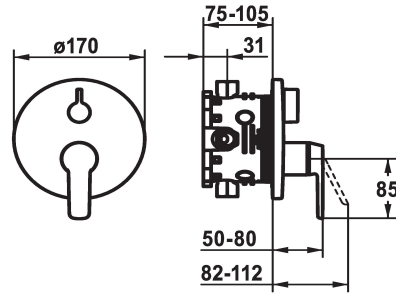

### KWC-Nr.

**124534**  
chromeline, Fertigmontageset

**124535**  
chromeline, Fertigmontageset, mit Sicherungseinrichtung DIN EN 1717

- Mischereinheit, Hebel, Kappe, Hülse, Abdeckplatte, Rosettenträger, Umstellung
- Schraubenlose Befestigung der Abdeckplatte
- \* Separat bestellen:
- Unterputz-Einheit KWC BLUEBOX®
- ½", ohne Vorabsperrung, 39.999.900.931
- ¾" (½"), mit Vorabsperrung, 39.999.910.931

### Technische Daten

Durchflussmenge	19 l/min (3 bar)
Durchmesser	D170
Bedienung	frontbedient
Farbcode	chromeline
Installationsart	Wandmontage
Armaturtyp	Hebelmischer
Armaturengeräuschgruppe	I
Unterputz	FM-Set, mit SI DIN EN 1717
Energie Etikette	C
Material	Messing