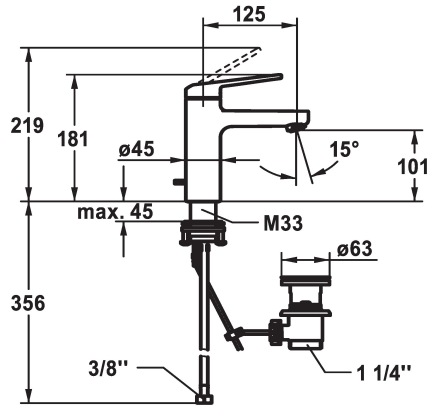

KWC DOMO 6.0 Eengreepsmengkraan

Modell-Linie: DOMO 6.0 | 12.668.041.000FL
Kranen | Eengreepkranen

KWC-No.

124546
chromeline, A 125, flexible connection hoses, with pop-up valve

124547
chromeline, A 125, flexible connection hoses, without pop-up valve

afvoergarnituur

met aftapkraan

zonder aftapkraan

- temperatuurbegrenzing
- * Flexibele aansluitlangen ¾"
- * QuickInstallation - Bevestiging met draadfitting met borgschroeven
- * Tafelboring ø35 mm
- * Levering:
- KWC afvoerkraan Z.538.581.000

Technical Data

A_Spout_Spray

4 l/min (3 bar)

afvoergarnituur

met aftapkraan

Connection

flexibele aansluitlangen

uitloop

A

Afmetingen wateruitlaat

101

Materiaal

Messing