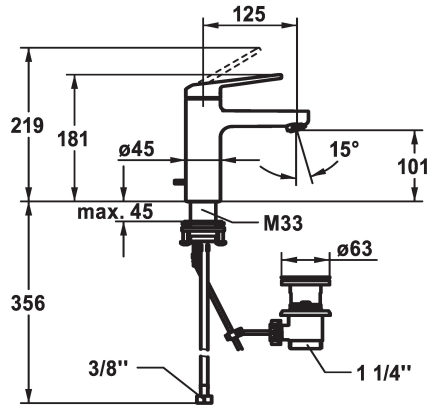

KWC DOMO 6.0

Hebelmischer - Waschtisch - CoolFix

Modell-Linie: DOMO 6.0 | 12.668.031.000FL

Armaturen | Manuelle Armaturen

KWC-Nr.

124548
chromeline, A 125, flexible Anschlusschläuche, mit Ablaufgarnitur

124549
chromeline, A 125, flexible Anschlusschläuche, ohne Ablaufgarnitur

- * Hebelmischer
- * CoolFix - Kaltwasser bei Hebelposition Mitte
- * EcoProtect - Wasserspareinrichtung
- * Auslauf fest
- Neoperl® Cascade® SLC
- * KWC Steuerpatrone M 35 OP
- mit Keramikscheibentechnik
- Auslaufmenge und Temperatur stufenlos einstellbar

Ablaufgarnitur

mit Ablaufgarnitur

ohne Ablaufgarnitur

- Temperaturbegrenzung
- * Flexible Anschlusschläuche 3/8"
- * QuickInstallation - Befestigung mit Gewindestutzen M33 x 1.5 mit Feststellschrauben
- Tischbohrung ø35 mm
- * Lieferumfang:
- KWC Ablaufventil Z.538.581.000

| |
|----------------------------|
| 4 l/min (3 bar) |
| mit Ablaufgarnitur |
| Flexible Anschlusschläuche |
| fest |
| topbedient |
| chromeline |
| Standmontage |
| Waschtisch1 |
| 181 |
| Coolfix |
| yes |
| A 125 |
| A |
| 101 |
| Messing |