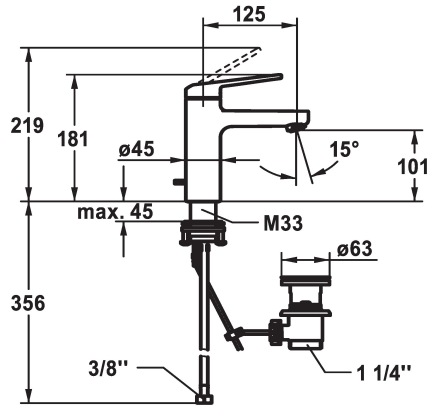

KWC DOMO 6.0 Mitigeur à levier - Lavabo - CoolFix

Modell-Linie: DOMO 6.0 | 12.668.031.000FL
Robinetteries | Robinets à monocommande

KWC-No.

124548
chromeline, A 125, raccords flexibles, avec vidage

124549
chromeline, A 125, raccords flexibles, sans vidage

vidage

avec vidage

sans vidage

- limitation de température
- * Raccords flexibles 3/8"
- * QuickInstallation - Fixation à l'aide de raccords filetés avec vis de blocage
- Perçage utile ø35 mm
- * Livraison:
- Garniture de vidage KWC Z.538.581.000

Données techniques

Débit
vidage
Raccord
goulot
Commande
Code couleur
Type d'installation
Type de robinet
Dimension de la hauteur
Économies d'énergie
Groupe de bruit pour la robinetterie
Projection A
Label énergétique
Dimension de la sortie d'eau
Matière
teamNumber
sanitasTroeschNumber

4 l/min (3 bar)
avec vidage
tuyaux de raccordement flexibles
Fixe
commande par le haut
chromeline
montage vertical
01
181
Coolfix
yes
A125
A
101
Laiton
725447.502
6111 243.501