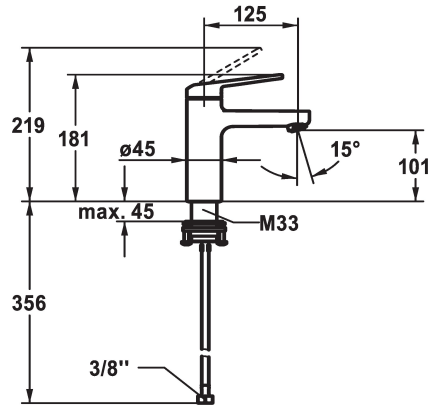

KWC DOMO 6.0 Eengreepsmengkraan - CoolFix

Modell-Linie: **DOMO 6.0** | 12.668.071.000FL
Kranen | Eengreepkranen

KWC-No.

124548
chromeline, A 125, flexible connection hoses, with pop-up valve

124549
chromeline, A 125, flexible connection hoses, without pop-up valve

- * Eengreepsmengkraan
- * CoolFix - koud water bij hendelpositie in het midden
- * EcoProtect - waterbesparende inrichting
- * Vaste uitloop
- Neoperl® Cascade® SLC
- * KWC patroon M 35 OP
- met keramische-schijventechniek

afvoergarnituur

met aftapkraan

zonder aftapkraan

- debiet en temperatuur traploos instelbaar
- temperatuurbegrenzing
- * Flexibele aansluitslangen 3/8"
- * QuickInstallation - Bevestiging met draadfitting met borgschroeven
- * Tafelboring $\phi 35$ mm

Technical Data

Doorstroomhoeveelheid	4 l/min (3 bar)
afvoergarnituur	zonder aftapkraan
schroefverbindingen	flexibele aansluitslangen
uitloop	vast
Bediening	bovenbediening
Kleurcode	chromeline
Type installatie	staande montage
Kraan type	01
Hoogteafmeting	181
Energiebesparend	Coolfix
geluidsklasse	yes
Projectie A	A125
Energietabel	A
Afmetingen wateruitlaat	101
Materiaal	Messing