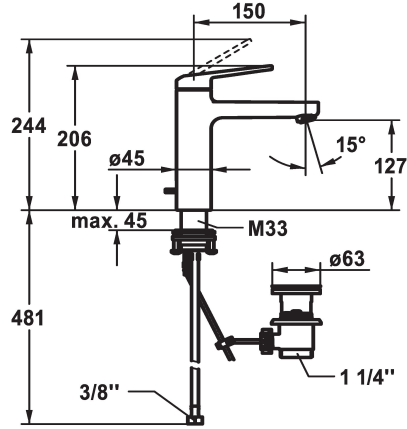

KWC DOMO 6.0 Monomando

Modell-Linie: DOMO 6.0 | 12.668.042.000FL
Griferías de lavabo | Grifo para lavabo

KWC-No.

124552
chromeline, A 150, flexible connection hoses, with pop-up valve

124553
chromeline, A 150, flexible connection hoses, without pop-up valve

vaciador automático

con válvula de vaciado

sin válvula de vaciado

- caudal y temperatura regulables
- limitador de temperatura
- * Tubos conexión flexibles 3/8"
- * QuickInstallation - Fijación mediante conexión roscada con tornillos de fijación
- * Medida orificios ø35 mm
- * Volumen de entrega:
- Válvula vaciado KWC Z.538.581.000

Datos técnicos

Caudal de salida
vaciador automático
Racors
caño
Operación
Código de color
Tipo de instalación
Tipo de grifo
Dimensión de la altura
Grupo de ruido
Proyección A
Etiqueta energética
Dimensión de la altura
Material

4 l/min (3 bar)
con válvula de vaciado
tubos de conexión flexibles
Fijado
accionamiento superior
chromeline
Standmontage
01
206
yes
A150
A
127
Latón