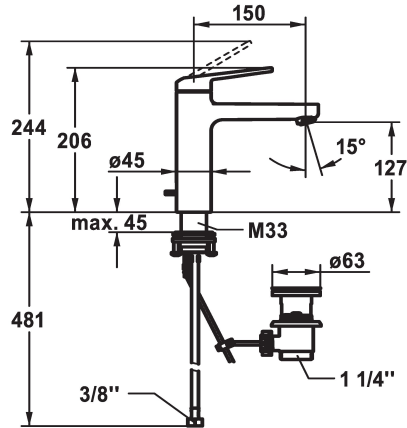

KWC DOMO 6.0 Eengreepsmengkraan

Modell-Linie: DOMO 6.0 | 12.668.042.000FL
Kranen | Eengreepkranen

KWC-No.

124552
chromeline, A 150, flexible connection hoses, with pop-up valve

124553
chromeline, A 150, flexible connection hoses, without pop-up valve

afvoergarnituur

met aftapkraan

zonder aftapkraan

- temperatuurbegrenzing
- * Flexibele aansluitslangen 3/4"
- * QuickInstallation - Bevestiging met draadfitting met borgschroeven
- * Tafelboring ø35 mm
- * Levering:
- KWC afvoerkraan Z.538.581.000

Technical Data

A_Spout_Spray

afvoergarnituur

Connection

uitloop

Handling

Kleurcode

Installation_type

Faucet_typ

Hoogteafmeting

G_Acoustic group

Projection_A

EnergyLabelCH

Afmetingen wateruitlaat

Materiaal

4 l/min (3 bar)