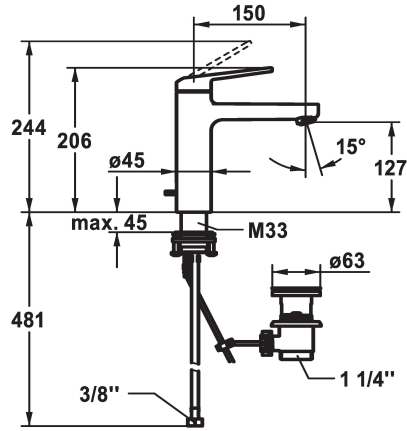

## KWC DOMO 6.0

Hebelmischer - Waschtisch - CoolFix

Modell-Linie: DOMO 6.0 | 12.668.032.000FL

Armaturen | Manuelle Armaturen

### KWC-Nr.

**124554**

chromeline, A 150, flexible Anschlusschläuche, mit Ablaufgarnitur

**124555**

chromeline, A 150, flexible Anschlusschläuche, ohne Ablaufgarnitur

- \* Hebelmischer
- \* CoolFix - Kaltwasser bei Hebelposition Mitte
- \* EcoProtect - Wasserspareinrichtung
- \* Auslauf fest
- Neoperl® Cascade® SLC
- \* OptimalSpace - grosszügiger Wasch- / Arbeitsbereich
- \* KWC Steuerpatrone M 35 OP
- mit Keramikscheibentechnik

### Ablaufgarnitur

mit Ablaufgarnitur

ohne Ablaufgarnitur

- Auslaufmenge und Temperatur stufenlos einstellbar
- Temperaturbegrenzung
- \* Flexible Anschlusschläuche 3/8"
- \* QuickInstallation - Befestigung mit Gewindestutzen M33 x 1,5 mit Feststellschrauben
- Tischbohrung ø35 mm
- \* Lieferumfang:
- KWC Ablaufventil Z.538.581.000

### Technische Daten

Auslaufmenge	4 l/min (3 bar)
Ablaufgarnitur	mit Ablaufgarnitur
Anschluss	Flexible Anschlusschläuche
Auslauf	fest
Bedienung	topbedient
Farbcode	chromeline
Installationsart	Standmontage
Armaturtyp	Hebelmischer
Mass Höhe	206
Energiesparen	Coolfix
Armaturengeräuschgruppe	I
Ausladung A	A 150
Energie Etiketete	A
Mass-Wasseraustritt	127
Material	Messing