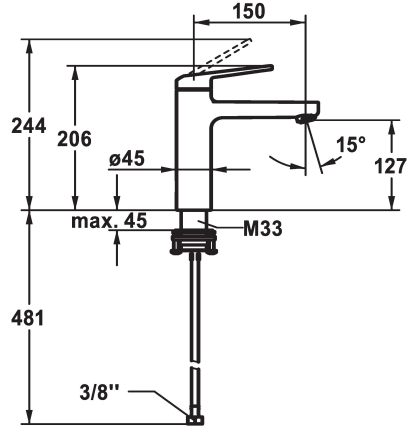

KWC DOMO 6.0

Hebelmischer - Waschtisch - CoolFix

Modell-Linie: DOMO 6.0 | 12.668.072.000FL

Armaturen | Manuelle Armaturen

KWC-Nr.

124554

chromeline, A 150, flexible Anschlusschläuche, mit Ablaufgarnitur

124555

* KWC Steuerpatrone M 35 OP

Ablaufgarnitur

mit Ablaufgarnitur

ohne Ablaufgarnitur

- mit Keramikscheibentechnik

- Auslaufmenge und Temperatur stufenlos einstellbar

- Temperaturbegrenzung

* Flexible Anschlusschläuche 3/8"

* QuickInstallation - Befestigung mit Gewindestutzen M33 x 1.5 mit

Feststellschrauben

Tischbohrung ø35 mm

Technische Daten

Auslaufmenge

4 l/min (3 bar)

Ablaufgarnitur

ohne Ablaufgarnitur

Installationsart

Standmontage

Armaturtyp

Hebelmischer

Mass Höhe

206

Energiesparen

Coolfix