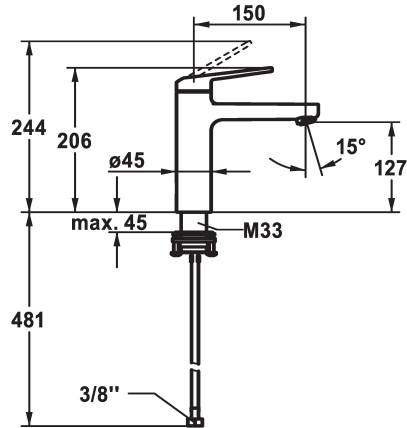

KWC DOMO 6.0

Hebelmischer - Waschtisch - CoolFix

Modell-Linie: DOMO 6.0 | 12.668.072.000FL

Armaturen | Manuelle Armaturen

KWC-Nr.

124554

chromeline, A 150, flexible Anschlusschläuche, mit Ablaufgarnitur

124555

chromeline, A 150, flexible Anschlusschläuche, ohne Ablaufgarnitur

- * Hebelmischer
- * CoolFix - Kaltwasser bei Hebelposition Mitte
- * EcoProtect - Wasserspareinrichtung
- * Auslauf fest
- Neoperl® Cascade® SLC
- * OptimalSpace - grosszügiger Wasch- / Arbeitsbereich
- * KWC Steuerpatrone M 35 OP

Ablaufgarnitur

mit Ablaufgarnitur

ohne Ablaufgarnitur

- mit Keramikscheibentechnik
- Auslaufmenge und Temperatur stufenlos einstellbar
- Temperaturbegrenzung
- * Flexible Anschlusschläuche 3/8"
- * QuickInstallation - Befestigung mit Gewindestutzen M33 x 1.5 mit Feststellschrauben
- Tischbohrung ø35 mm

4 l/min (3 bar)
ohne Ablaufgarnitur
Flexible Anschlusschläuche
fest
topbedient
chromeline
Standmontage
Waschtisch1
206
Coolfix
yes
A 150
A
127
Messing