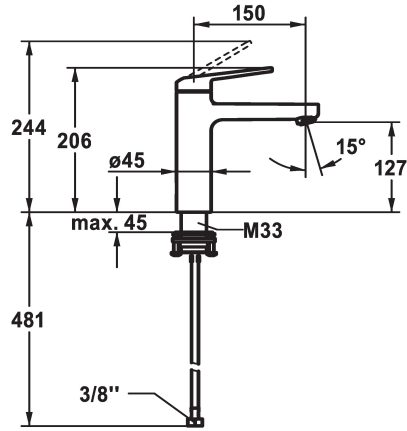

KWC DOMO 6.0 Mitigeur à levier - Lavabo - CoolFix

Modell-Linie: DOMO 6.0 | 12.668.072.000FL
Robinetteries | Robinets à monocommande

KWC-No.

124554
chromeline, A 150, raccords flexibles, avec vidage

124555
chromeline, A 150, raccords flexibles, sans vidage

- * Mitigeur à levier
- * CoolFix - eau froide en position médiane
- * EcoProtect - économiseur d'eau
- * Bec fixe
- Neoperl® Cascade® SLC
- * OptimalSpace - un espace de lavage ou de travail généreux
- * KWC cartouche M 35 OP

vidage

avec vidage

sans vidage

- avec technique à disques céramique
- réglage de débit et de température continu
- limitation de température
- * Raccords flexibles 3/8"
- * QuickInstallation - Fixation à l'aide de raccords filetés avec vis de blocage
- Perçage utile ø35 mm

Données techniques

Débit	4 l/min (3 bar)
vidage	sans vidage
Raccord	tuyaux de raccordement flexibles
goulot	Fixe
Commande	commande par le haut
Code couleur	chromeline
Type d'installation	montage vertical
Type de robinet	Hebelmischer
Dimension de la hauteur	206
Économies d'énergie	Coolfix
Groupe de bruit pour la robinetterie	I
Projection A	A150
Label énergétique	A
Dimension de la sortie d'eau	127
Matière	Laiton