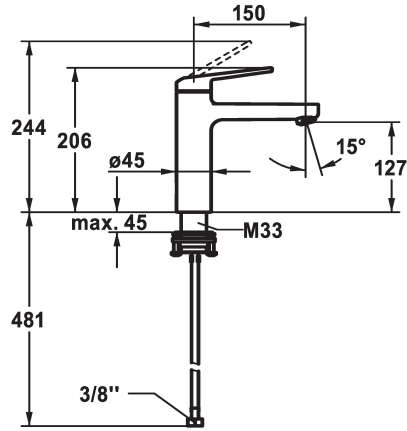

KWC DOMO 6.0

Miscelatore a leva - Lavabo - CoolFix

Modell-Linie: DOMO 6.0 | 12.668.072.000FL

Rubinetterie per bagni | Rubinetterie monocomando

KWC-No.

124554

chromeline, A 150, tubi flessibili di collegamento, con piletta

124555

chromeline, A 150, tubi flessibili di collegamento, senza piletta

- * Miscelatore a leva
- * CoolFix - Erogazione dell'acqua fredda con leva in posizione centrale
- * EcoProtect - risparmio idrico
- * Bocca fissa
- Neoperl® Cascade® SLC
- * OptimalSpace - ampia zona di lavoro e di lavaggio
- * KWC cartuccia M 35 OP

piletta

con comando per scarico

senza piletta

- con tecnica a dischi in ceramica
- regolazione continua della portata e della temperatura
- limitazione della temperatura
- * Tubi flessibili di collegamento da 3/8"
- * QuickInstallation - Fissaggio tramite raccordo filettato con viti di arresto
- * Foratura ø35 mm

4 l/min (3 bar)
senza piletta
tubi di collegamento flessibili
Fissato
azionamento superiore
chromeline
montaggio fisso
01
206
Coolfix
yes
A150
A
127
Ottone
725454.502
6111 256.501