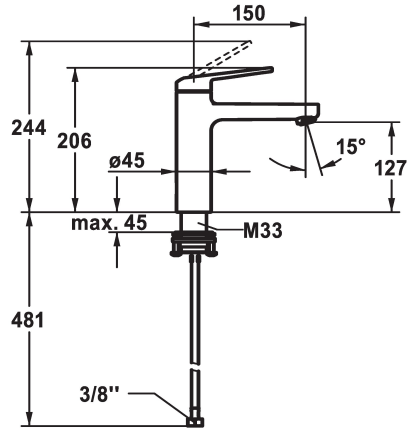

## KWC DOMO 6.0 Eengrepsmengkraan - CoolFix

Modell-Linie: DOMO 6.0 | 12.668.072.000FL  
Kranen | Eengreepkranen

### KWC-No.

**124554**  
chromeline, A 150, flexible connection hoses, with pop-up valve

**124555**  
chromeline, A 150, flexible connection hoses, without pop-up valve

- \* Eengrepsmengkraan
- \* CoolFix - koud water bij hendelpositie in het midden
- \* EcoProtect - waterbesparende inrichting
- \* Vaste uitloop
- Neoperl® Cascade® SLC
- \* OptimalSpace - Royale was- en werkomgeving
- \* KWC patroon M 35 OP

### afvoergarnituur

met aftapkraan

zonder aftapkraan

- met keramische-schijventechniek
- debiet en temperatuur traploos instelbaar
- temperatuurbegrenzing
- \* Flexibele aansluitlangen 3/8"
- \* QuickInstallation - Bevestiging met draadfitting met borgschroeven
- \* Tafelboring ø35 mm

### Technical Data

Doorstroomhoeveelheid	4 l/min (3 bar)
afvoergarnituur	zonder aftapkraan
schroefverbindingen	flexibele aansluitlangen
uitloop	vast
Bediening	bovenbediening
Kleurcode	chromeline
Type installatie	staande montage
Kraan type	01
Hoogteafmeting	206
Energiebesparend	Coolfix
geluidsklasse	yes
Projectie A	A150
Energielabel	A
Afmetingen wateruitlaat	127
Materiaal	Messing