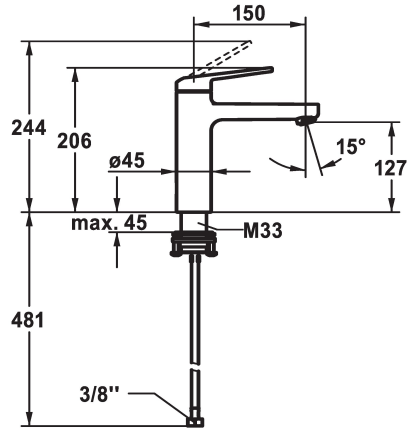

KWC DOMO 6.0 Eengreepsmengkraan - CoolFix

Modell-Linie: DOMO 6.0 | 12.668.072.000FL
Kranen | Eengreepkranen

KWC-No.

124554
chromeline, A 150, flexible connection hoses, with pop-up valve

124555
chromeline, A 150, flexible connection hoses, without pop-up valve

- * Eengreepsmengkraan
- * CoolFix - koud water bij hendelpositie in het midden
- * EcoProtect - waterbesparende inrichting
- * Vaste uitloop
- Neoperl® Cascade® SLC
- * OptimalSpace - Royale was- en werkomgeving
- * KWC patroon M 35 OP

afvoergarnituur

met aftapkraan

zonder aftapkraan

- met keramische-schijventechniek
- debiet en temperatuur traploos instelbaar
- temperatuurbegrenzing
- * Flexibele aansluitlangen 3/8"
- * QuickInstallation - Bevestiging met draadfitting met borgschroeven
- * Tafelboring ø35 mm

4 l/min (3 bar)

zonder aftapkraan

flexibele aansluitlangen

vast

bovenbediening

chromeline

staande montage

01