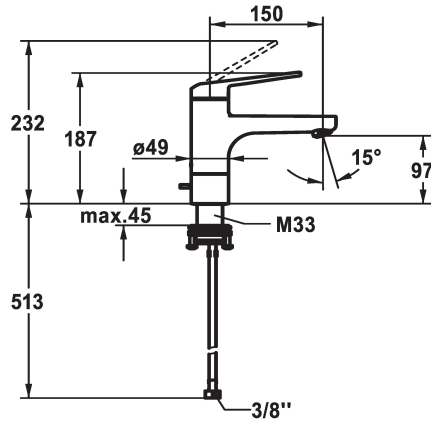

KWC DOMO 6.0 Hebelmischer - Waschtisch

Modell-Linie: **DOMO 6.0** | 12.668.021.000FL
Armaturen | Manuelle Armaturen

KWC-Nr.

124561
chromeline, A 150, flexible Anschlusschläuche, mit Ablaufgarnitur

124562
chromeline, A 150, flexible Anschlusschläuche, ohne Ablaufgarnitur

- * Hebelmischer
- * EcoProtect - Wasserspareinrichtung
- * Schwenkauslauf 90°
- Neoperl® Cascade® SLC
- * OptimalSpace - grosszügiger Wasch- / Arbeitsbereich
- * KWC Steuerpatrone M 35 S
- mit Keramikscheibentechnik

Ablaufgarnitur

mit Ablaufgarnitur

ohne Ablaufgarnitur

- Auslaufmenge und Temperatur stufenlos einstellbar
- Temperaturbegrenzung
- * Flexible Anschlusschläuche 3/8"
- * QuickInstallation - Befestigung mit Gewindestutzen M33 x 1,5 mit Feststellschrauben
- Tischbohrung ø35 mm

| |
|----------------------------|
| 5 l/min (3 bar) |
| ohne Ablaufgarnitur |
| Flexible Anschlusschläuche |
| schwenkbar |
| topbedient |
| chromeline |
| Standmontage |
| Waschtisch1 |
| 187 |
| yes |
| A 150 |
| A |
| 97 |
| Messing |