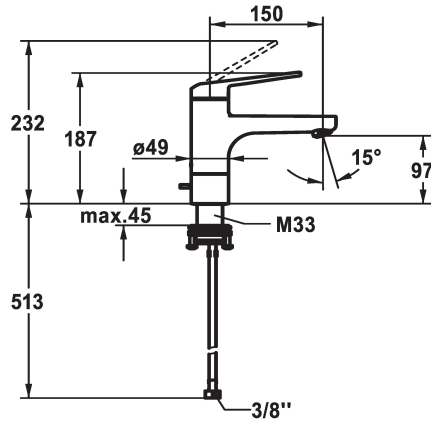

KWC DOMO 6.0 Hebelmischer - Waschtisch

Modell-Linie: **DOMO 6.0** | 12.668.021.000FL
Armaturen | Manuelle Armaturen

KWC-Nr.

124561
chromeline, A 150, flexible Anschlusschläuche, mit Ablaufgarnitur

124562
chromeline, A 150, flexible Anschlusschläuche, ohne Ablaufgarnitur

- * Hebelmischer
- * EcoProtect - Wasserspareinrichtung
- * Schwenkauslauf 90°
- Neoperl® Cascade® SLC
- * OptimalSpace - grosszügiger Wasch- / Arbeitsbereich
- * KWC Steuerpatrone M 35 S
- mit Keramikscheibentechnik

Ablaufgarnitur

mit Ablaufgarnitur

ohne Ablaufgarnitur

- Auslaufmenge und Temperatur stufenlos einstellbar
- Temperaturbegrenzung
- * Flexible Anschlusschläuche 3/8"
- * QuickInstallation - Befestigung mit Gewindestutzen M33 x 1,5 mit Feststellschrauben
- Tischbohrung ø35 mm

5 l/min (3 bar)
ohne Ablaufgarnitur
Flexible Anschlusschläuche
schwenkbar
topbedient
chromeline
Standmontage
Waschtisch1
187
yes
A 150
A
97
Messing