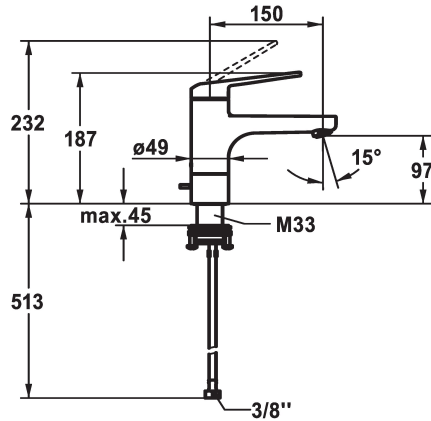

KWC DOMO 6.0

Miscelatore a leva - Lavabo

Modell-Linie: DOMO 6.0 | 12.668.021.000FL

Rubinetterie per bagni | Rubinetterie monocomando

KWC-No.

124561

chromeline, A 150, tubi flessibili di collegamento, con piletta

piletta

con comando per scarico

senza piletta

- regolazione continua della portata e della temperatura
- limitazione della temperatura
- * Tubi flessibili di collegamento da 3/8"
- * QuickInstallation - Fissaggio tramite raccordo filettato con viti di arresto
- * Foratura ø35 mm

Dati tecnici

Portata	5 l/min (3 bar)
piletta	senza piletta
Raccordo	tubi di collegamento flessibili
bocca	orientabile
Operazione	azionamento superiore
Codice colore	chromeline
Tipo di installazione	montaggio fisso
Tipo di rubinetto	01
Dimensioni in altezza	187
Classe di rumorosità	yes
Proiezione A	A150
Etichetta energetica	A
Dimensioni uscita acqua	97
Materiale	Ottone
teamNumber	725458.502
sanitasTroeschNumber	6111 252.501

Portata	5 l/min (3 bar)
piletta	senza piletta
Raccordo	tubi di collegamento flessibili
bocca	orientabile
Operazione	azionamento superiore
Codice colore	chromeline
Tipo di installazione	montaggio fisso
Tipo di rubinetto	01
Dimensioni in altezza	187
Classe di rumorosità	yes
Proiezione A	A150
Etichetta energetica	A
Dimensioni uscita acqua	97
Materiale	Ottone
teamNumber	725458.502
sanitasTroeschNumber	6111 252.501