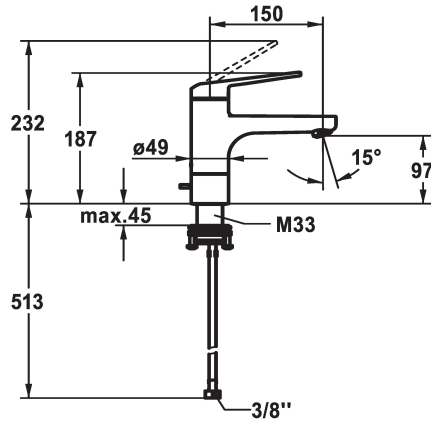

KWC DOMO 6.0 Eengreepsmengkraan

Modell-Linie: DOMO 6.0 | 12.668.021.000FL
Kranen | Eengreepkranen

KWC-No.

124561
chromeline, A 150, flexible connection hoses, with pop-up valve

124562
chromeline, A 150, flexible connection hoses, without pop-up valve

afvoergarnituur

met aftapkraan

zonder aftapkraan

- debiet en temperatuur traploos instelbaar
- temperatuurbegrenzing
- * Flexibele aansluitslangen 3/8"
- * QuickInstallation - Bevestiging met draadfitting met borgschroeven
- * Tafelboring ø35 mm

01

Hoogteafmeting

187

geluidsklasse

yes

Projectie A

A150

Energielabel

A

Afmetingen wateruitlaat

97

Materiaal

Messing