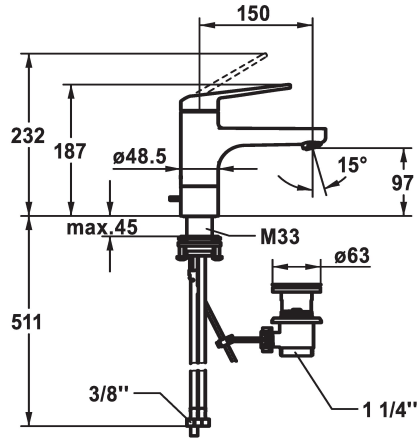

KWC DOMO 6.0 Hebelmischer - Waschtisch - Niederdruck

Modell-Linie: **DOMO 6.0** | 12.665.011.000FL
Armaturen | Manuelle Armaturen

KWC-Nr.

124564
chromeline, A 150, flexible Anschlusschläuche, mit Ablaufgarnitur

124565
chromeline, A 150, flexible Anschlusschläuche, ohne Ablaufgarnitur

- * Hebelmischer
- * EcoProtect - Wasserspareinrichtung
- * Schwenkauslauf 90°
- Strahlregler-Mundstück
- * OptimalSpace - grosszügiger Wasch- / Arbeitsbereich
- * KWC Steuerpatrone M 35 S
- mit Keramikscheibentechnik
- Auslaufmenge und Temperatur stufenlos einstellbar

Ablaufgarnitur

mit Ablaufgarnitur

ohne Ablaufgarnitur

- Temperaturbegrenzung
- * Flexible Anschlusschläuche 3/4"
- * QuickInstallation - Befestigung mit Gewindestutzen M33 x 1.5 mit Feststellschrauben
- Tischbohrung ø35 mm
- * Lieferumfang:
- KWC Ablaufventil Z.538.581.000

Technische Daten

Auslaufmenge	4,8l/min(3bar)
Ablaufgarnitur	mit Ablaufgarnitur
Anschluss	Flexible Anschlusschläuche
Auslauf	schwenkbar
Bedienung	topbedient
Farbcode	chromeline
Installationsart	Standmontage
Armaturtyp	Armatur
Mass Höhe	187
Energiesparen	Niederdruck
Armaturengeräuschgruppe	yes
Ausladung A	A 150
Energie Etiketete	A
Mass-Wasseraustritt	97
Material	Messing
teamNumber	725466.502
sanitasTroeschNumber	6111 267.501