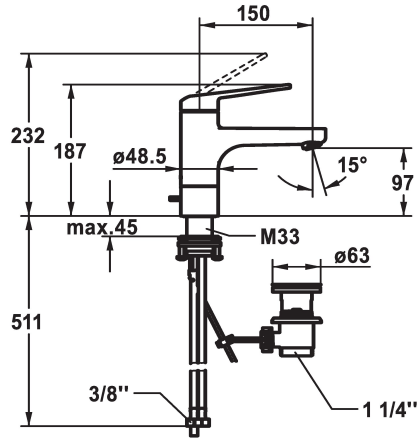

KWC DOMO 6.0

Hebelmischer - Waschtisch - Niederdruck

Modell-Linie: DOMO 6.0 | 12.665.011.000FL

Armaturen | Manuelle Armaturen

KWC-Nr.

124564

chromeline, A 150, flexible Anschlusschläuche, mit Ablaufgarnitur

124565

chromeline, A 150, flexible Anschlusschläuche, ohne Ablaufgarnitur

- * Hebelmischer
- * EcoProtect - Wasserspareinrichtung
- * Schwenkauslauf 90°
- Strahlregler-Mundstück
- * OptimalSpace - grosszügiger Wasch- / Arbeitsbereich
- * KWC Steuerpatrone M 35 S
- mit Keramikscheibentechnik
- Auslaufmenge und Temperatur stufenlos einstellbar

Ablaufgarnitur

mit Ablaufgarnitur

ohne Ablaufgarnitur

- Temperaturbegrenzung
- * Flexible Anschlusschläuche 3/4"
- * QuickInstallation - Befestigung mit Gewindestutzen M33 x 1.5 mit Feststellschrauben
- Tischbohrung ø35 mm
- * Lieferumfang:
- KWC Ablaufventil Z.538.581.000

Armatur

Mass Höhe

187

Energiesparen

Niederdruck

Armaturengeräuschgruppe

yes

Ausladung A