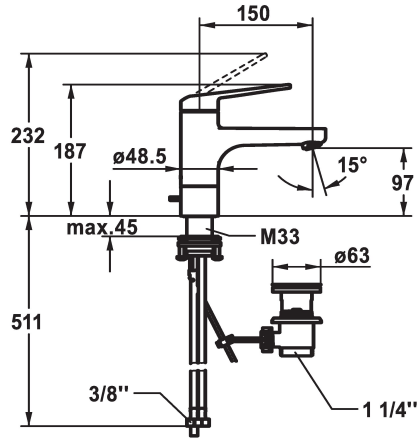

KWC DOMO 6.0

Mitigeur à levier - Lavabo - Basse pression

Modell-Linie: DOMO 6.0 | 12.665.011.000FL

Robinetteries | Robinets à monocommande

KWC-No.

124564

chromeline, A 150, raccords flexibles, avec vidage

124565

chromeline, A 150, raccords flexibles, sans vidage

- * Mitigeur à levier
- * EcoProtect - économiseur d'eau
- * Bec orientable 90°
- embout brise-jet
- * OptimalSpace - un espace de lavage ou de travail généreux
- * KWC cartouche M 35 S
- avec technique à disques céramique
- réglage de débit et de température continu

vidage

avec vidage

sans vidage

- limitation de température
- * Raccords flexibles 3/8"
- * QuickInstallation - Fixation à l'aide de raccords filetés avec vis de blocage
- Perçage utile ø35 mm
- * Livraison:
- Garniture de vidage KWC Z.538.581.000

Données techniques

Débit
vidage
Raccord
goulot
Commande
Code couleur
Type d'installation
Type de robinet
Dimension de la hauteur
Économies d'énergie
Groupe de bruit pour la robinetterie
Projection A
Label énergétique
Dimension de la sortie d'eau
Matière