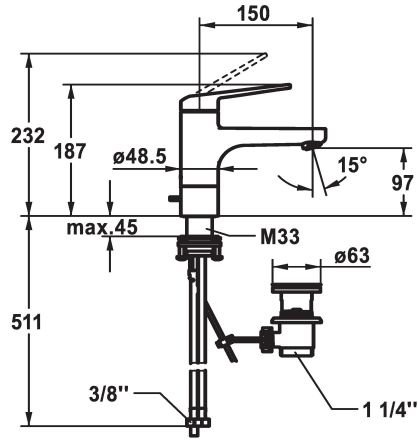

KWC DOMO 6.0

Mitigeur à levier - Lavabo - Basse pression

Modell-Linie: DOMO 6.0 | 12.665.011.000FL

Robinetteries | Robinets à monocommande

KWC-No.

124564

chromeline, A 150, raccords flexibles, avec vidage

124565

chromeline, A 150, raccords flexibles, sans vidage

- * Mitigeur à levier
- * EcoProtect - économiseur d'eau
- * Bec orientable 90°
- embout brise-jet
- * OptimalSpace - un espace de lavage ou de travail généreux
- * KWC cartouche M 35 S
- avec technique à disques céramique
- réglage de débit et de température continu

vidage

avec vidage

sans vidage

- limitation de température
- * Raccords flexibles 3/8"
- * QuickInstallation - Fixation à l'aide de raccords filetés avec vis de blocage
- Perçage utile ø35 mm
- * Livraison:
- Garniture de vidage KWC Z.538.581.000

Données techniques

Débit
vidage
Raccord
goulot
Commande
Code couleur
Type d'installation
Type de robinet
Dimension de la hauteur
Économies d'énergie
Groupe de bruit pour la robinetterie
Projection A
Label énergétique
Dimension de la sortie d'eau
Matière
teamNumber
sanitasTroeschNumber