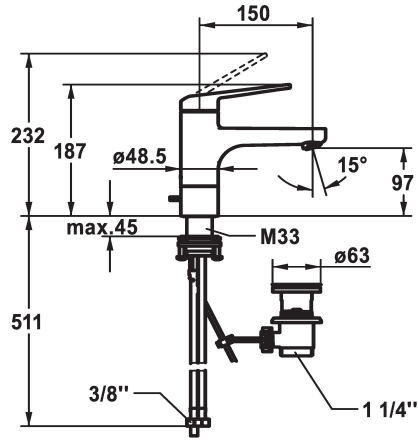

KWC DOMO 6.0

Miscelatore a leva - Lavabo - Scarico libero

Modell-Linie: DOMO 6.0 | 12.665.011.000FL

Rubinetterie per bagni | Rubinetterie monocomando

KWC-No.

124564

chromeline, A 150, tubi flessibili di collegamento, con piletta

124565

chromeline, A 150, tubi flessibili di collegamento, senza piletta

- * Miscelatore a leva
- * EcoProtect - risparmio idrico
- * Bocca orientabile 90°
- rompigetto
- * OptimalSpace - ampia zona di lavoro e di lavaggio
- * KWC cartuccia M 35 S
- con tecnica a dischi in ceramica
- regolazione continua della portata e della temperatura

scarico

con comando per scarico

senza piletta

- limitazione della temperatura
- * Tubi flessibili di collegamento da 3/8"
- * QuickInstallation - Fissaggio tramite raccordo filettato con viti di arresto
- * Foratura ø35 mm
- * Incluso nella fornitura:
- Valvola di scarico KWC Z.538.581.000

4,8l/min(3bar)
con comando per scarico
tubi di collegamento flessibili
orientabile
azionamento superiore
chromeline
montaggio fisso
01
187
Niederdruck
yes
A150
A
97
Ottone