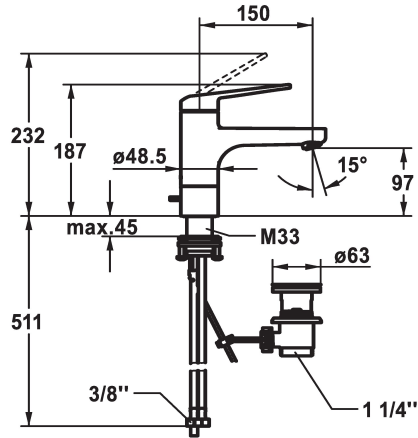

KWC DOMO 6.0 Eengreepsmengkraan

Modell-Linie: **DOMO 6.0** | 12.665.011.000FL
Kranen | Eengreepkranen

KWC-No.

124564
chromeline, A 150, flexible connection hoses, with pop-up valve

124565
chromeline, A 150, flexible connection hoses, without pop-up valve

afvoergarnituur

met aftapkraan

zonder aftapkraan

- temperatuurbegrenzing
- * Flexibele aansluitlangen ¾"
- * QuickInstallation - Bevestiging met draadfitting met borgschroeven
- * Tafelboring ø35 mm
- * Levering:
- KWC afvoerkraan Z.538.581.000

Technical Data

Doorstroomhoeveelheid

4,8l/min(3bar)

afvoergarnituur

met aftapkraan

schroefverbindingen

flexibele aansluitlangen

uitloop

A150

Energielabel

A

Afmetingen wateruitlaat

97

Materiaal

Messing