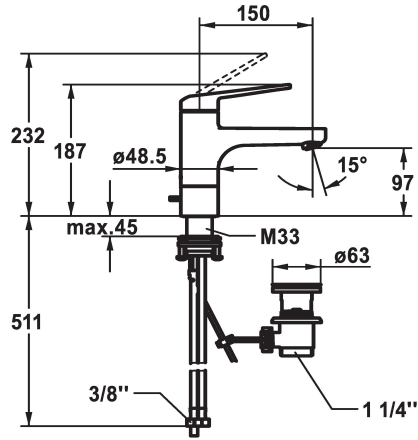

KWC DOMO 6.0 Eengreepsmengkraan

Modell-Linie: **DOMO 6.0** | 12.665.011.000FL
Kranen | Eengreepkranen

KWC-No.

124564
chromeline, A 150, flexible connection hoses, with pop-up valve

124565
chromeline, A 150, flexible connection hoses, without pop-up valve

- * Eengreepsmengkraan
- * EcoProtect - waterbesparende inrichting
- * Draaibare uitloop 90°
- straalregelmondstuk
- * OptimalSpace - Royale was- en werkomgeving
- * KWC patroon M 35 S
- met keramische-schijventechniek
- debiet en temperatuur traploos instelbaar

afvoergarnituur

met aftapkraan

zonder aftapkraan

- temperatuurbegrenzing
- * Flexibele aansluitlangen 3/8"
- * QuickInstallation - Bevestiging met draadfitting met borgschroeven
- * Tafelboring ø35 mm
- * Levering:
- KWC afvoerkraan Z.538.581.000

4,8l/min(3bar)

met aftapkraan

flexibele aansluitlangen

draaibaar

bovenbediening

chromeline

staande montage

01