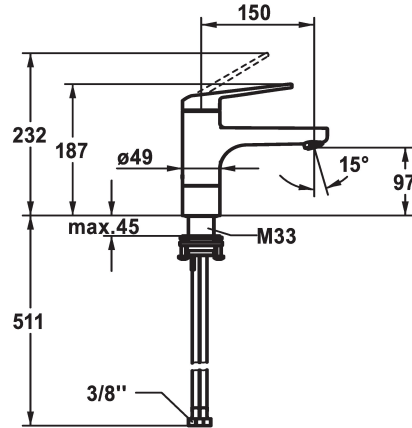

KWC DOMO 6.0

Hebelmischer - Waschtisch - Niederdruck

Modell-Linie: DOMO 6.0 | 12.665.021.000FL

Armaturen | Manuelle Armaturen

KWC-Nr.

124564

chromeline, A 150, flexible Anschlussschläuche, mit Ablaufgarnitur

124565

chromeline, A 150, flexible Anschlussschläuche, ohne Ablaufgarnitur

- * Hebelmischer
- * EcoProtect - Wasserspareinrichtung
- * Schwenkauslauf 90°
- Strahlregler-Mundstück
- * OptimalSpace - grosszügiger Wasch- / Arbeitsbereich
- * KWC Steuerpatrone M 35 S
- mit Keramikscheibentechnik

Ablaufgarnitur

mit Ablaufgarnitur

ohne Ablaufgarnitur

- Auslaufmenge und Temperatur stufenlos einstellbar
- Temperaturbegrenzung
- * Flexible Anschlussschläuche 3/8"
- * QuickInstallation - Befestigung mit Gewindestutzen M33 x 1,5 mit Feststellschrauben
- Tischbohrung ø35 mm

ohne Ablaufgarnitur
Flexible Anschlussschläuche
schwenkbar
topbedient
chromeline
Standmontage
Armatur
187
Niederdruck
yes
A 150
A
97
Messing
725467.502
6111 268.501