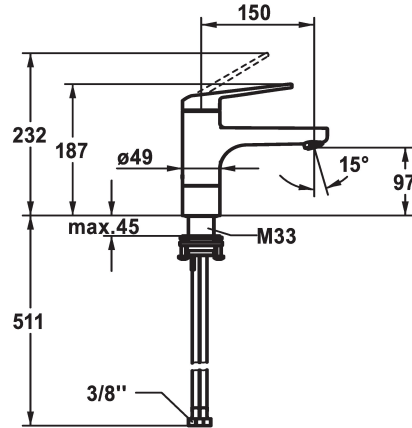

## KWC DOMO 6.0

Hebelmischer - Waschtisch - Niederdruck

Modell-Linie: DOMO 6.0 | 12.665.021.000FL

Armaturen | Manuelle Armaturen

### KWC-Nr.

**124564**

chromeline, A 150, flexible Anschlusschläuche, mit Ablaufgarnitur

**124565**

chromeline, A 150, flexible Anschlusschläuche, ohne Ablaufgarnitur

- \* Hebelmischer
- \* EcoProtect - Wasserspareinrichtung
- \* Schwenkauslauf 90°
- Strahlregler-Mundstück
- \* OptimalSpace - grosszügiger Wasch- / Arbeitsbereich
- \* KWC Steuerpatrone M 35 S
- mit Keramikscheibentechnik

### Ablaufgarnitur

mit Ablaufgarnitur

ohne Ablaufgarnitur

- Auslaufmenge und Temperatur stufenlos einstellbar
- Temperaturbegrenzung
- \* Flexible Anschlusschläuche 3/8"
- \* QuickInstallation - Befestigung mit Gewindestutzen M33 x 1,5 mit Feststellschrauben
- Tischbohrung ø35 mm

ohne Ablaufgarnitur
Flexible Anschlusschläuche
schwenkbar
topbedient
chromeline
Standmontage
Armatur
187
Niederdruck
yes
A 150
A
97
Messing