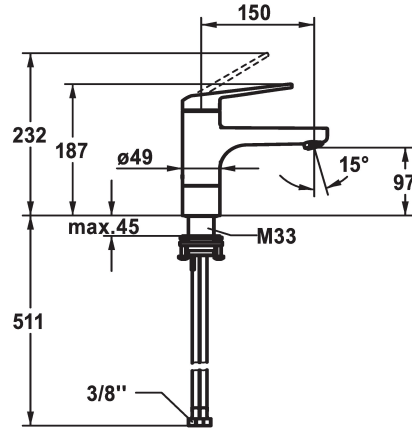

KWC DOMO 6.0 Monomando

Modell-Linie: DOMO 6.0 | 12.665.021.000FL
Griferías de lavabo | Grifo para lavabo

KWC-No.

124564
chromeline, A 150, flexible connection hoses, with pop-up valve

124565
chromeline, A 150, flexible connection hoses, without pop-up valve

- * Monomando
- * EcoProtect - dispositivo de ahorro de agua
- * Caño orientable 90°
- aireador regulador del chorro
- * OptimalSpace - áreas de lavabo y de trabajo con dimensiones generosas
- * KWC cartucho M 35 S

vaciador automático

con válvula de vaciado

sin válvula de vaciado

- con tecnología de discos cerámicos
- caudal y temperatura regulables
- limitador de temperatura
- * Tubos conexión flexibles 3/8"
- * QuickInstallation - Fijación mediante conexión roscada con tornillos de fijación
- * Medida orificios ø35 mm

Datos técnicos

vaciador automático
Racors
caño
Operación
Código de color
Tipo de instalación
Tipo de grifo
Dimensión de la altura
Ahorro de energía
Grupo de ruido
Proyección A
Etiqueta energética
Dimensión de la altura
Material