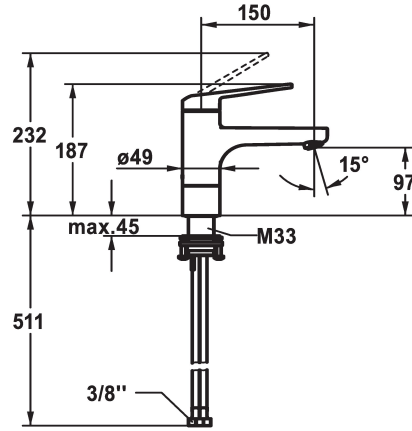

KWC DOMO 6.0

Mitigeur à levier - Lavabo - Basse pression

Modell-Linie: DOMO 6.0 | 12.665.021.000FL

Robinetteries | Robinets à monocommande

KWC-No.

124564

chromeline, A 150, raccords flexibles, avec vidage

124565

chromeline, A 150, raccords flexibles, sans vidage

- * Mitigeur à levier
- * EcoProtect - économiseur d'eau
- * Bec orientable 90°
- embout brise-jet
- * OptimalSpace - un espace de lavage ou de travail généreux
- * KWC cartouche M 35 S
- avec technique à disques céramique

vidage

avec vidage

sans vidage

- réglage de débit et de température continu
- limitation de température
- * Raccords flexibles 3/8"
- * QuickInstallation - Fixation à l'aide de raccords filetés avec vis de blocage
- Perçage utile ø35 mm

Données techniques

vidage
Raccord
goulot
Commande
Code couleur
Type d'installation
Type de robinet
Dimension de la hauteur
Économies d'énergie
Groupe de bruit pour la robinetterie
Projection A
Label énergétique
Dimension de la sortie d'eau
Matière