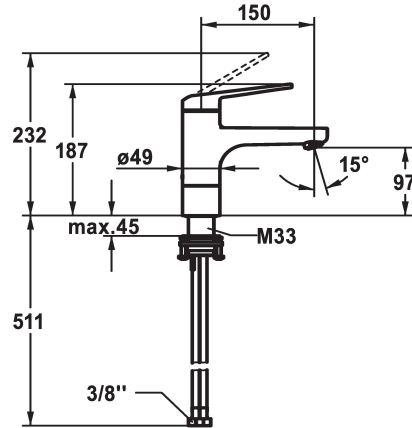

KWC DOMO 6.0

Mitigeur à levier - Lavabo - Basse pression

Modell-Linie: DOMO 6.0 | 12.665.021.000FL

Robinetteries | Robinets à monocommande

KWC-No.

124564

chromeline, A 150, raccords flexibles, avec vidage

124565

chromeline, A 150, raccords flexibles, sans vidage

- * Mitigeur à levier
- * EcoProtect - économiseur d'eau
- * Bec orientable 90°
- embout brise-jet
- * OptimalSpace - un espace de lavage ou de travail généreux
- * KWC cartouche M 35 S
- avec technique à disques céramique

vidage

avec vidage

sans vidage

- réglage de débit et de température continu
- limitation de température
- * Raccords flexibles 3/8"
- * QuickInstallation - Fixation à l'aide de raccords filetés avec vis de blocage
- Perçage utile ø35 mm

Données techniques

vidage
Raccord
goulot
Commande
Code couleur
Type d'installation
Type de robinet
Dimension de la hauteur
Économies d'énergie
Groupe de bruit pour la robinetterie
Projection A
Label énergétique
Dimension de la sortie d'eau
Matière
teamNumber
sanitasTroeschNumber