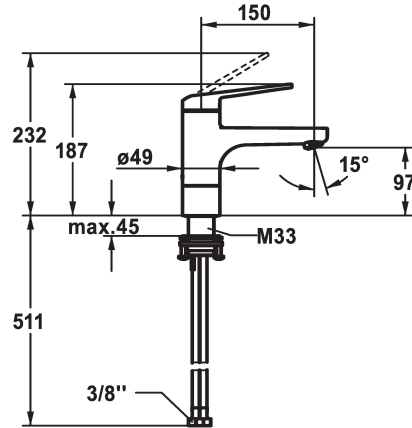

KWC DOMO 6.0

Mitigeur à levier - Lavabo - Basse pression

Modell-Linie: DOMO 6.0 | 12.665.021.000FL
 Robinetteries | Robinets à monocommande

KWC-No.

124564
 chromeline, A 150, raccords flexibles, avec vidage

124565
 chromeline, A 150, raccords flexibles, sans vidage

- * Mitigeur à levier
- * EcoProtect - économiseur d'eau
- * Bec orientable 90°
- embout brise-jet
- * OptimalSpace - un espace de lavage ou de travail généreux
- * KWC cartouche M 35 S
- avec technique à disques céramique

vidage

avec vidage

sans vidage

- réglage de débit et de température continu
- limitation de température
- * Raccords flexibles 3/8"
- * QuickInstallation - Fixation à l'aide de raccords filetés avec vis de blocage
- Perçage utile ø35 mm

Données techniques

vidage
Raccord
goulot
Commande
Code couleur
Type d'installation
Type de robinet
Dimension de la hauteur
Économies d'énergie
Groupe de bruit pour la robinetterie
Projection A
Label énergétique
Dimension de la sortie d'eau
Matière