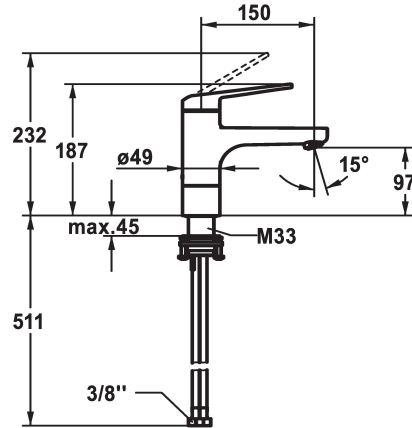

KWC DOMO 6.0

Miscelatore a leva - Lavabo - Scarico libero

Modell-Linie: DOMO 6.0 | 12.665.021.000FL

Rubinetterie per bagni | Rubinetterie monocomando

KWC-No.

124564

chromeline, A 150, tubi flessibili di collegamento, con piletta

124565

chromeline, A 150, tubi flessibili di collegamento, senza piletta

- * Miscelatore a leva
- * EcoProtect - risparmio idrico
- * Bocca orientabile 90°
- rompigetto
- * OptimalSpace - ampia zona di lavoro e di lavaggio
- * KWC cartuccia M 35 S
- con tecnica a dischi in ceramica

piletta

con comando per scarico

senza piletta

- regolazione continua della portata e della temperatura
- limitazione della temperatura
- * Tubi flessibili di collegamento da 3/8"
- * QuickInstallation - Fissaggio tramite raccordo filettato con viti di arresto
- * Foratura ø35 mm

| |
|---------------------------------|
| senza piletta |
| tubi di collegamento flessibili |
| orientabile |
| azionamento superiore |
| chromeline |
| montaggio fisso |
| 01 |
| 187 |
| Niederdruck |
| yes |
| A150 |
| A |
| 97 |
| Ottone |
| 725467.502 |
| 6111 268.501 |