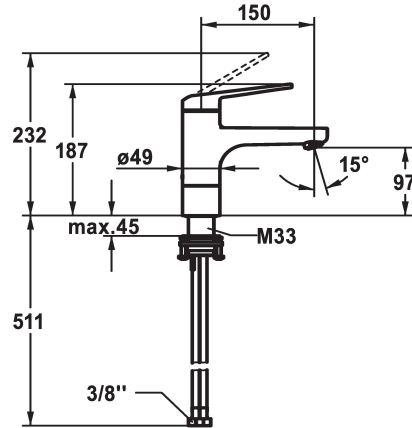

KWC DOMO 6.0

Miscelatore a leva - Lavabo - Scarico libero

Modell-Linie: DOMO 6.0 | 12.665.021.000FL

Rubinerie per bagni | Rubinerie monocomando

KWC-No.

124564

chromeline, A 150, tubi flessibili di collegamento, con piletta

124565

chromeline, A 150, tubi flessibili di collegamento, senza piletta

- * Miscelatore a leva
- * EcoProtect - risparmio idrico
- * Bocca orientabile 90°
- rompigetto
- * OptimalSpace - ampia zona di lavoro e di lavaggio
- * KWC cartuccia M 35 S
- con tecnica a dischi in ceramica

scarico

con comando per scarico

senza piletta

- regolazione continua della portata e della temperatura
- limitazione della temperatura
- * Tubi flessibili di collegamento da 3/8"
- * QuickInstallation - Fissaggio tramite raccordo filettato con viti di arresto
- * Foratura ø35 mm

senza piletta
tubi di collegamento flessibili
orientabile
azionamento superiore
chromeline
montaggio fisso
01
187
Niederdruck
yes
A150
A
97
Ottone