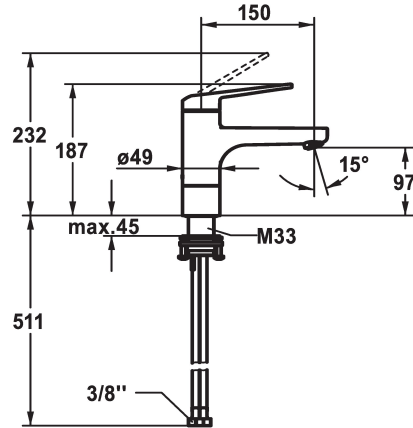

## KWC DOMO 6.0 Eengreepsmengkraan

Modell-Linie: DOMO 6.0 | 12.665.021.000FL  
Kranen | Eengreepkranen

### KWC-No.

**124564**  
chromeline, A 150, flexible connection hoses, with pop-up valve

**124565**  
chromeline, A 150, flexible connection hoses, without pop-up valve

- \* Eengreepsmengkraan
- \* EcoProtect - waterbesparende inrichting
- \* Draaibare uitloop 90°
- straalregelmondstuk
- \* OptimalSpace - Royale was- en werkomgeving
- \* KWC patroon M 35 S
- met keramische-schijventechniek

### afvoergarnituur

met aftapkraan

zonder aftapkraan

- debiet en temperatuur traploos instelbaar
- temperatuurbegrenzing
- \* Flexibele aansluitlangen 3/8"
- \* QuickInstallation - Bevestiging met draadfitting met borgschroeven
- \* Tafelboring ø35 mm

### Technical Data

|                         |
|-------------------------|
| afvoergarnituur         |
| schroefverbindingen     |
| uitloop                 |
| Bediening               |
| Kleurcode               |
| Type installatie        |
| Kraan type              |
| Hoogteafmeting          |
| Energiebesparend        |
| geluidsklasse           |
| Projectie A             |
| Energielabel            |
| Afmetingen wateruitlaat |
| Materiaal               |