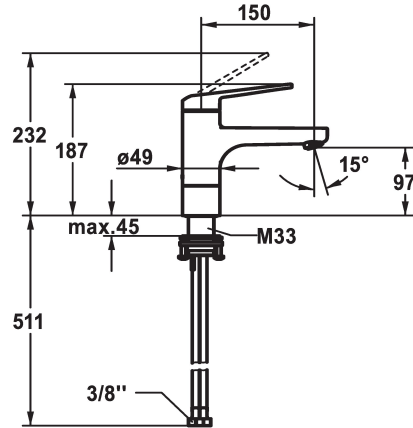

KWC DOMO 6.0 Eengreepsmengkraan

Modell-Linie: **DOMO 6.0** | 12.665.021.000FL
Kranen | Eengreepkranen

KWC-No.

124564
chromeline, A 150, flexible connection hoses, with pop-up valve

124565
chromeline, A 150, flexible connection hoses, without pop-up valve

afvoergarnituur

met aftapkraan

zonder aftapkraan

- debiet en temperatuur traploos instelbaar
- temperatuurbegrenzing
- * Flexibele aansluitlangen 3/8"
- * QuickInstallation - Bevestiging met draadfitting met borgschroeven
- * Tafelboring ø35 mm

Technical Data

afvoergarnituur
Connection
uitloop
Handling
Kleurcode
Installation_type
Faucet_typ
Hoogteafmeting
Energiebesparend
G_Acoustic group
Projection_A
EnergyLabelCH
Afmetingen wateruitlaat
Materiaal

zonder aftapkraan
flexibele aansluitlangen
draaibaar
bovenbediening
chromeline
staande montage
01
187
Niederdruck
yes
A150
A
97
Messing