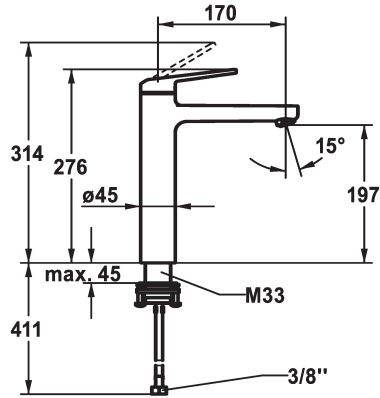

KWC DOMO 6.0 Hebelmischer - Waschtisch

Modell-Linie: **DOMO 6.0** | 12.668.373.000FL
Armaturen | Manuelle Armaturen

KWC-Nr.

124567

chromeline, A 170, flexible Anschlusschläuche, ohne Ablaufgarnitur

- * Hebelmischer
- * Für Aufsatzbecken
- * EcoProtect - Wasserspareinrichtung
- * Auslauf fest
- Neoperl® Cascade® SLC
- * OptimalSpace - grosszügiger Wasch- / Arbeitsbereich
- * KWC Steuerpatrone M 35 OP

- mit Keramikscheibentechnik
- Auslaufmenge und Temperatur stufenlos einstellbar
- Temperaturbegrenzung
- * Flexible Anschlusschläuche 3/8"
- * QuickInstallation - Befestigung mit Gewindestutzen M33 x 1.5 mit Feststellschrauben
- Tischbohrung ø35 mm

Technische Daten

Auslaufmenge	4 l/min (3 bar)
Ablaufgarnitur	ohne Ablaufgarnitur
Anschluss	Flexible Anschlusschläuche
Bedienung	topbedient
Farbcode	chromeline
Installationsart	für Waschtisch
Armaturtyp	Hebelmischer
Mass Höhe	276
Armaturengeräuschgruppe	I
Ausladung A	A 170
Energie Etikette	A
Mass-Wasseraustritt	197
Material	Messing