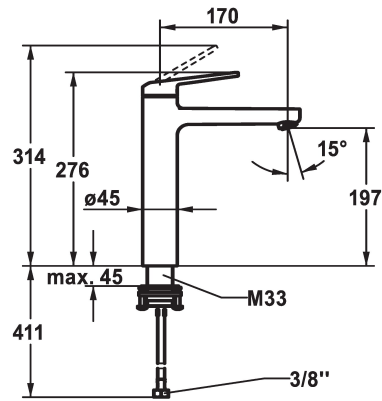

KWC DOMO 6.0 Mitigeur à levier - Lavabo

Modell-Linie: DOMO 6.0 | 12.668.373.000FL
Robinetteries | Robinets à monocommande

KWC-No.

124567
chromeline, A 170, raccords flexibles, sans vidage

- * Mitigeur à levier
- * Pour lavabo à poser
- * EcoProtect - économiseur d'eau
- * Bec fixe
- Neoperl® Cascade® SLC
- * OptimalSpace - un espace de lavage ou de travail généreux
- * KWC cartouche M 35 OP

- avec technique à disques céramique
- réglage de débit et de température continu
- limitation de température
- * Raccords flexibles 3/8"
- * QuickInstallation - Fixation à l'aide de raccords filetés avec vis de blocage
- Perçage utile ø35 mm

Données techniques

Débit	4 l/min (3 bar)
vidage	sans vidage
Raccord	tuyaux de raccordement flexibles
Commande	commande par le haut
Code couleur	chromeline
Type d'installation	pour lavabo à poser
Type de robinet	Hebelmischer
Dimension de la hauteur	276
Groupe de bruit pour la robinetterie	I
Projection A	A170
Label énergétique	A
Dimension de la sortie d'eau	197
Matière	Laiton
teamNumber	725456.502
sonitasTroeschNumber	6111 258.501