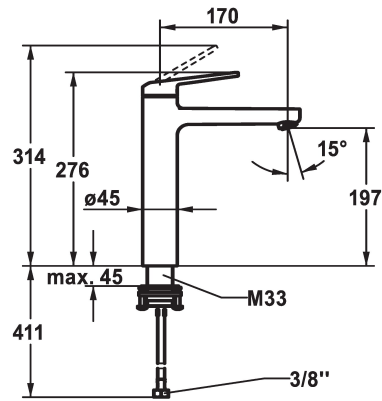

KWC DOMO 6.0 Miscelatore a leva - Lavabo

Modell-Linie: DOMO 6.0 | 12.668.373.000FL
Rubinetterie per bagni | Rubinetterie monocomando

KWC-No.

124567

chromeline, A 170, tubi flessibili di collegamento, senza piletta

- * Miscelatore a leva
- * Per lavabo sopraiano
- * EcoProtect - risparmio idrico
- * Bocca fissa
- Neoperl® Cascade® SLC
- * OptimalSpace - ampia zona di lavoro e di lavaggio
- * KWC cartuccia M 35 OP

- con tecnica a dischi in ceramica
- regolazione continua della portata e della temperatura
- limitazione della temperatura
- * Tubi flessibili di collegamento da 3/8"
- * QuickInstallation - Fissaggio tramite raccordo filettato con viti di arresto
- * Foratura ø35 mm

Dati tecnici

Portata	4 l/min (3 bar)
scarico	senza piletta
Raccordo	tubi di collegamento flessibili
Operazione	azionamento superiore
Codice colore	chromeline
Tipo di installazione	per lavabo sopraiano
Tipo di rubinetto	Hebelmischer
Dimensioni in altezza	276
Classe di rumorosità	I
Proiezione A	A170
Etichetta energetica	A
Dimensioni uscita acqua	197
Materiale	Ottone