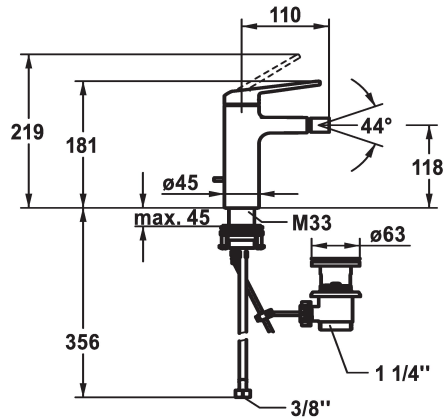

KWC DOMO 6.0 Hebelmischer - Bidet

Modell-Linie: **DOMO 6.0** | 13.661.041.000FL
Armaturen | Manuelle Armaturen

KWC-Nr.

124569
chromeline, A 110, flexible Anschlusschläuche, mit Ablaufgarnitur

- * Hebelmischer
- * EcoProtect - Wasserspareinrichtung
- * Auslauf fest
- Kugelgelenk-Neoperl® Caché®
- * KWC Steuerpatrone M 35 OP
- mit Keramikscheibentechnik
- Auslaufmenge und Temperatur stufenlos einstellbar

- Temperaturbegrenzung
- * Flexible Anschlusschläuche 3/8"
- * QuickInstallation - Befestigung mit Gewindestutzen M33 x 1.5 mit Feststellschrauben
- Tischbohrung ø35 mm
- * Lieferumfang:
- KWC Ablaufventil Z.538.581.000

Technische Daten

Auslaufmenge
Ablaufgarnitur
Anschluss
Auslauf
Bedienung
Farbcode
Installationsart
Armaturtyp
Mass Höhe
Armaturengeräuschgruppe
Ausladung A
Energie Etikette
Mass-Wasseraustritt
Material

4 l/min (3 bar)
mit Ablaufgarnitur
Flexible Anschlusschläuche
fest
topbedient
chromeline
Standmontage
Armatur
181
yes
A 110
A
118
Messing