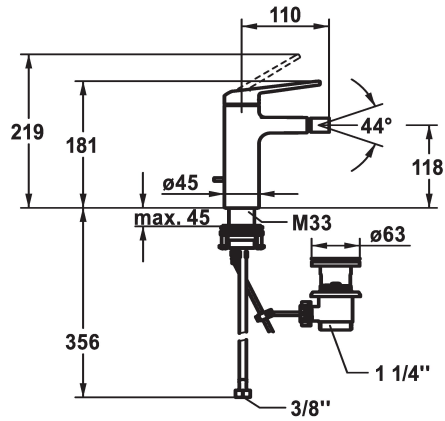

KWC DOMO 6.0 Mitigeur à levier - Bidet

Modell-Linie: DOMO 6.0 | 13.661.041.000FL
Robinetteries | Robinets à monocommande

KWC-No.

124569

chromeline, A 110, raccords flexibles, avec vidage

- * Mitigeur à levier
- * EcoProtect - économiseur d'eau
- * Bec fixe
- Neoperl® à rotule Caché®
- * KWC cartouche M 35 OP
- avec technique à disques céramique
- réglage de débit et de température continu

- limitation de température
- * Raccords flexibles 3/8"
- * QuickInstallation - Fixation à l'aide de raccords filetés avec vis de blocage
- Perçage utile ø35 mm
- * Livraison:
- Garniture de vidage KWC Z.538.581.000

Données techniques

Débit
vidage
Raccord
goulot
Commande
Code couleur
Type d'installation
Type de robinet
Dimension de la hauteur
Groupe de bruit pour la robinetterie
Projection A
Label énergétique
Dimension de la sortie d'eau
Matière

4 l/min (3 bar)
avec vidage
tuyaux de raccordement flexibles
Fixe
commande par le haut
chromeline
montage vertical
01
181
yes
A110
A
118
Laiton