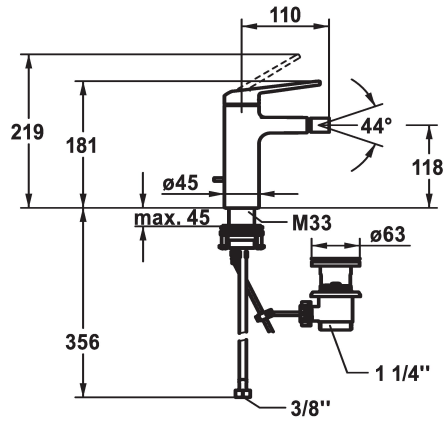

KWC DOMO 6.0 Mitigeur à levier - Bidet

Modell-Linie: DOMO 6.0 | 13.661.041.000FL
Robinetteries | Robinets à monocommande

KWC-No.

124569

chromeline, A 110, raccords flexibles, avec vidage

- * Mitigeur à levier
- * EcoProtect - économiseur d'eau
- * Bec fixe
- Neoperl® à rotule Caché®
- * KWC cartouche M 35 OP
- avec technique à disques céramique
- réglage de débit et de température continu

- limitation de température
- * Raccords flexibles 3/8"
- * QuickInstallation - Fixation à l'aide de raccords filetés avec vis de blocage
- Perçage utile ø35 mm
- * Livraison:
- Garniture de vidage KWC Z.538.581.000

Données techniques

Débit	4 l/min (3 bar)
vidage	avec vidage
Raccord	tuyaux de raccordement flexibles
goulot	Fixe
Commande	commande par le haut
Code couleur	chromeline
Type d'installation	montage vertical
Type de robinet	01
Dimension de la hauteur	181
Groupe de bruit pour la robinetterie	yes
Projection A	A110
Label énergétique	A
Dimension de la sortie d'eau	118
Matière	Laiton
teamNumber	725468.502
sanitasTroeschNumber	6111 288.501