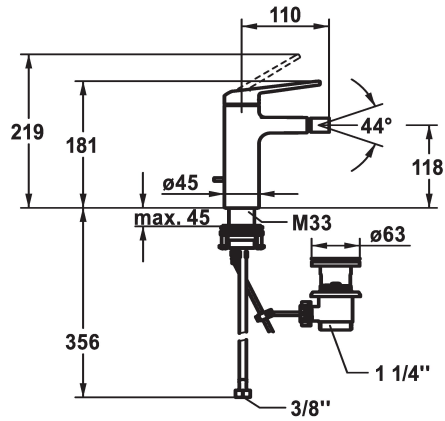

KWC DOMO 6.0 Mitigeur à levier - Bidet

Modell-Linie: DOMO 6.0 | 13.661.041.000FL
Robinetteries | Robinets à monocommande

KWC-No.

124569

chromeline, A 110, raccords flexibles, avec vidage

- * Mitigeur à levier
- * EcoProtect - économiseur d'eau
- * Bec fixe
- Neoperl® à rotule Caché®
- * KWC cartouche M 35 OP
- avec technique à disques céramique
- réglage de débit et de température continu

- limitation de température
- * Raccords flexibles 3/8"
- * QuickInstallation - Fixation à l'aide de raccords filetés avec vis de blocage
- Perçage utile ø35 mm
- * Livraison:
- Garniture de vidage KWC Z.538.581.000

Données techniques

Débit
vidage
Raccord
goulot
Commande
Code couleur
Type d'installation
Type de robinet
Dimension de la hauteur
Groupe de bruit pour la robinetterie
Projection A
Label énergétique
Dimension de la sortie d'eau
Matière

4 l/min (3 bar)
avec vidage
tuyaux de raccordement flexibles
Fixe
commande par le haut
chromeline
montage vertical
Hebelmischer
181
l
A110
A
118
Laiton