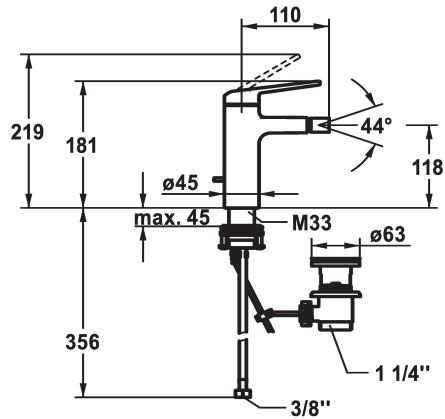

KWC DOMO 6.0 Miscelatore a leva - Bidet

Modell-Linie: DOMO 6.0 | 13.661.041.000FL
Rubinetterie per bagni | Rubinetterie monocomando

KWC-No.

124569

chromeline, A 110, tubi flessibili di collegamento, con piletta

- * Miscelatore a leva
- * EcoProtect - risparmio idrico
- * Bocca fissa
- aeratore a snodo Neoperl® Caché®
- * KWC cartuccia M 35 OP
- con tecnica a dischi in ceramica
- regolazione continua della portata e della temperatura

- limitazione della temperatura
- * Tubi flessibili di collegamento da 3/8"
- * QuickInstallation - Fissaggio tramite raccordo filettato con viti di arresto
- * Foratura ø35 mm
- * Incluso nella fornitura:
- Valvola di scarico KWC Z.538.581.000

Dati tecnici

Portata	4 l/min (3 bar)
piletta	con comando per scarico
Raccordo	tubi di collegamento flessibili
bocca	Fissato
Operazione	azionamento superiore
Codice colore	chromeline
Tipo di installazione	montaggio fisso
Tipo di rubinetto	01
Dimensioni in altezza	181
Classe di rumorosità	yes
Proiezione A	A110
Etichetta energetica	A
Dimensioni uscita acqua	118
Materiale	Ottone
teamNumber	725468.502
sanitasTroeschNumber	6111 288.501