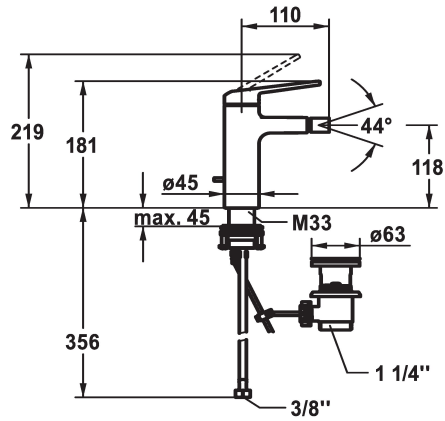

KWC DOMO 6.0 Eengreepsmengkraan

Modell-Linie: DOMO 6.0 | 13.661.041.000FL
Kranen | Eengreepkranen

KWC-No.

124569

chromeline, A 110, flexible connection hoses, with pop-up valve

- * Eengreepsmengkraan
- * EcoProtect - waterbesparende inrichting
- * Vaste uitloop
- kogelgewricht-Neoperl® Caché®
- * KWC patroon M 35 OP
- met keramische-schijventechniek
- debiet en temperatuur traploos instelbaar

- temperatuurbegrenzing
- * Flexibele aansluitslangen 3/8"
- * QuickInstallation - Bevestiging met draadfitting met borgschroeven
- * Tafelboring ø35 mm
- * Levering:
- KWC afvoerkraan Z.538.581.000

Technical Data

Doorstroomhoeveelheid
afvoergarnituur
schroefverbindingen
uitloop
Bediening
Kleurcode
Type installatie
Kraan type
Hoogteafmeting
geluidsklasse
Projectie A
Energielabel
Afmetingen wateruitlaat
Materiaal

4 l/min (3 bar)
met aftapkraan
flexibele aansluitslangen
vast
bovenbediening
chromeline
staande montage
01
181
yes
A110
A
118
Messing