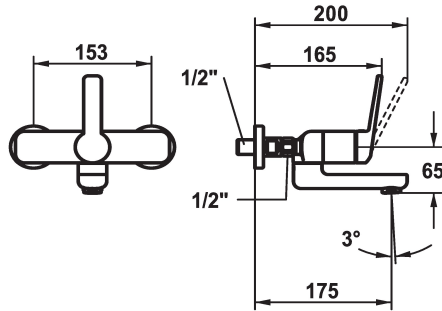

## KWC DOMO 6.0 Hebelmischer - Waschtisch

Modell-Linie: **DOMO 6.0** | 11.662.002.000  
Armaturen | Manuelle Armaturen

### KWC-Nr.

**124570**  
chromeline, AD 153, A 175

**124571**  
chromeline, AD 153, A 175, ohne Wandanschlüsse

**124572**  
chromeline, AD 153, A 225

**124573**  
chromeline, AD 153, A 225, ohne Wandanschlüsse

### Technische Daten

Auslaufmenge	4 l/min (3 bar)
Auslauf	schwenkbar
Bedienung	frontbedient
Farbcode	chromeline
Installationsart	Wandmontage
Armaturtyp	Hebelmischer
Mass Höhe	98
Armaturengeräuschgruppe	I
Ausladung A	A 175
Energie Etikette	A
Anschluss Mass	153+/-8
Mass-Wasseraustritt	65
Material	Messing

Auslaufmenge	4 l/min (3 bar)
Auslauf	schwenkbar
Bedienung	frontbedient
Farbcode	chromeline
Installationsart	Wandmontage
Armaturtyp	Hebelmischer
Mass Höhe	98
Armaturengeräuschgruppe	I
Ausladung A	A 175
Energie Etikette	A
Anschluss Mass	153+/-8
Mass-Wasseraustritt	65
Material	Messing