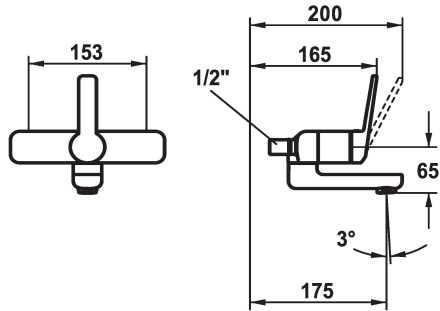

## KWC DOMO 6.0 Hebelmischer - Waschtisch

Modell-Linie: **DOMO 6.0** | 11.662.002.000OR  
Armaturen | Manuelle Armaturen

### KWC-Nr.

**124570**  
chromeline, AD 153, A 175

**124571**  
chromeline, AD 153, A 175, ohne Wandanschlüsse

**124572**  
chromeline, AD 153, A 225

**124573**  
chromeline, AD 153, A 225, ohne Wandanschlüsse

- \* Hebelmischer
- \* EcoProtect - Wasserspareinrichtung
- \* Schwenkauslauf 90°
- bei Bedarf mit Schraube fixierbar
- Neoperl® Cascade® SLC

- \* OptimalSpace - grosszügiger Wasch- / Arbeitsbereich
- \* KWC Steuerpatrone M 35 OP
- mit Keramikscheibentechnik
- Auslaufmenge und Temperatur stufenlos einstellbar
- Temperaturbegrenzung

### Technische Daten

Auslaufmenge	4 l/min (3 bar)
Anschluss	ohne Raccords
Auslauf	schwenkbar
Bedienung	frontbedient
Farbcode	chromeline
Installationsart	Wandmontage
Armaturtyp	Hebelmischer
Mass Höhe	98
Armaturengeräuschgruppe	I
Ausladung A	A 175
Energie Etikette	A
Anschluss Mass	153
Mass-Wasseraustritt	65
Material	Messing